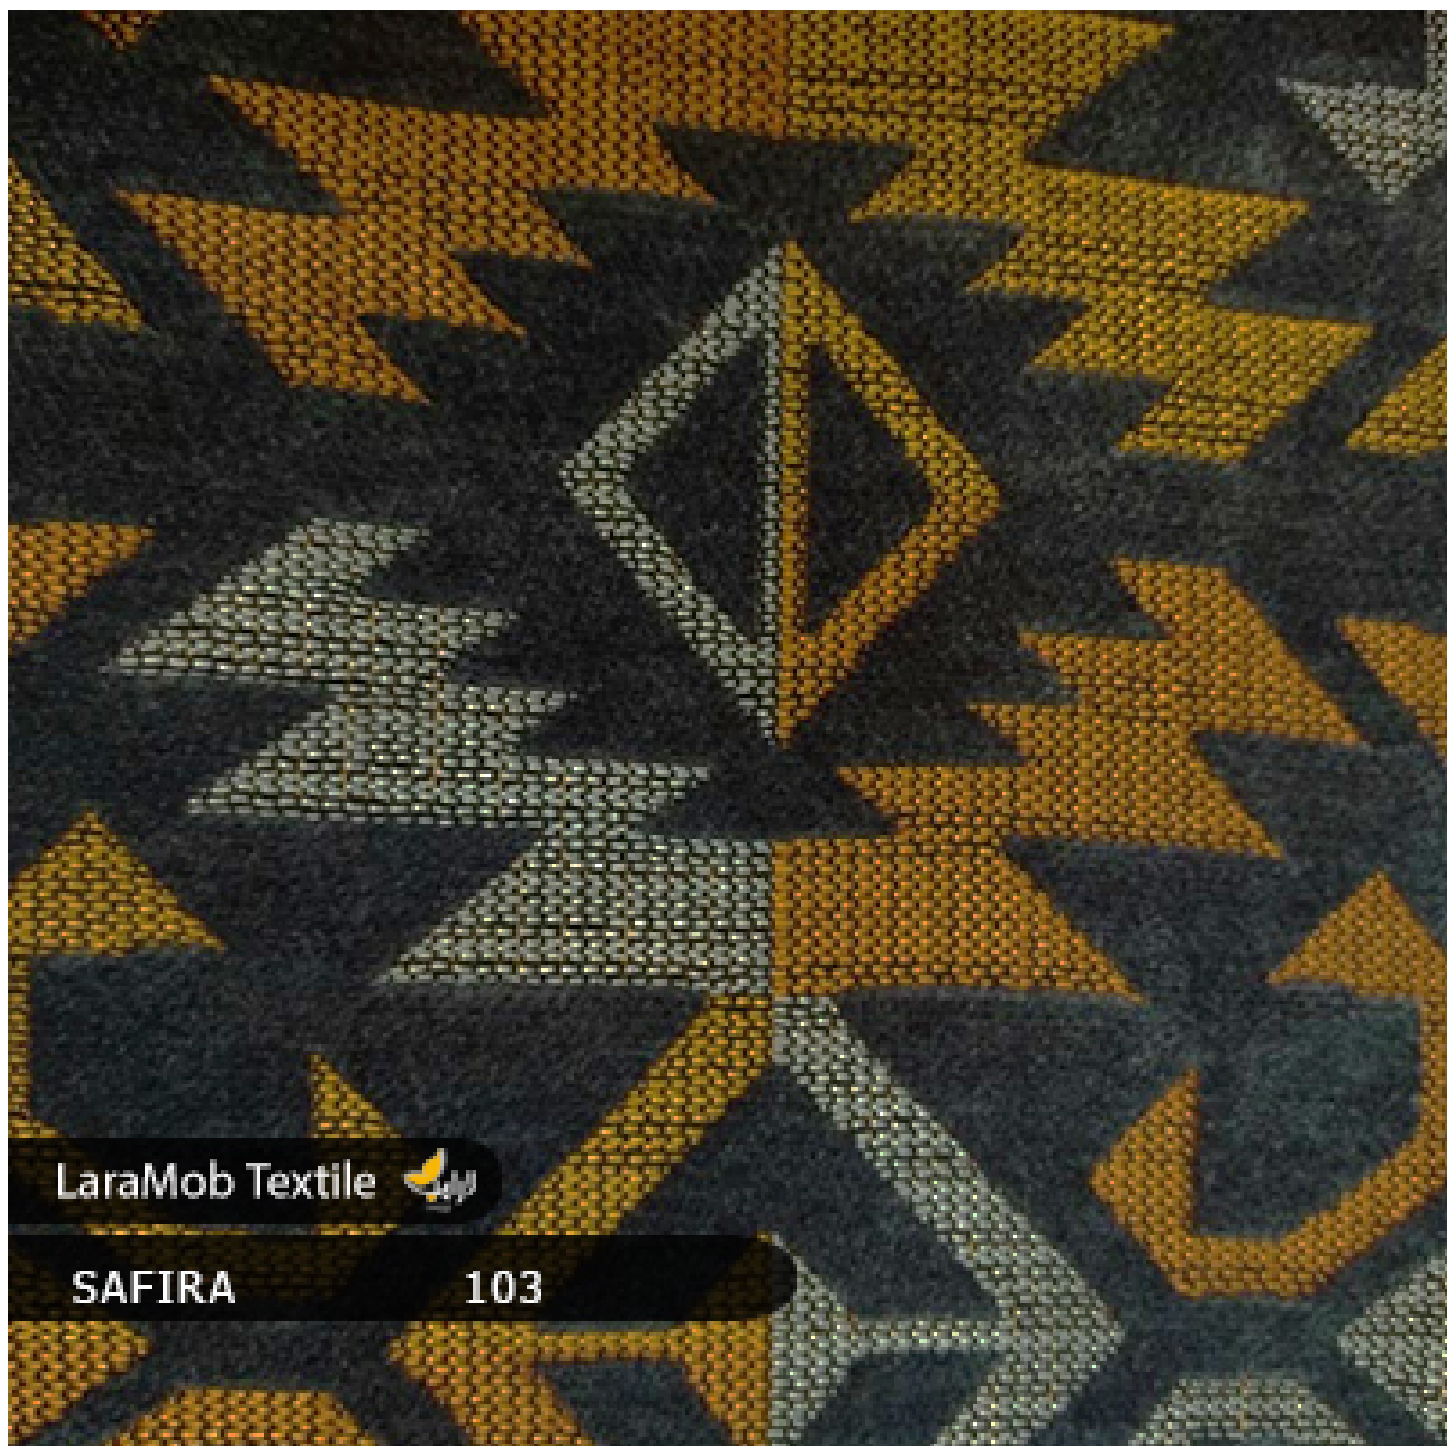

LaraMob Textile

SAFIRA

103

کاتالوگ مدل سافیرا

سافیرا کد ۱۰۳